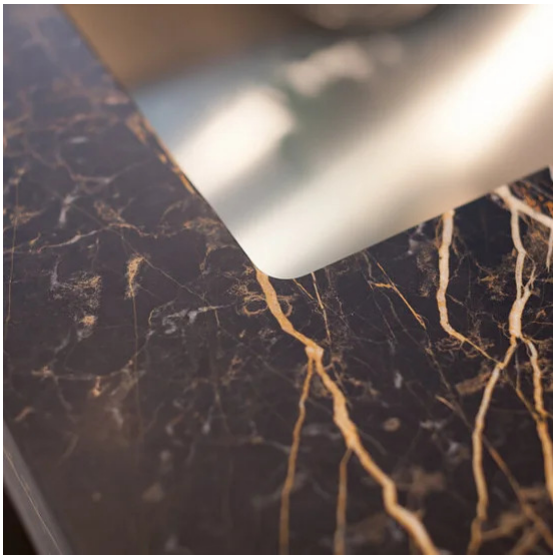

MARMOR PORT LAURENT

Oberflächenbearbeitungen
poliert, matt, gebürstet

Kategorie:

* Das angegebene Gewicht kann aufgrund des unterschiedlichen spezifischen Gewichts der verschiedenen Produktklassen um ca. 5% variieren.

MARMOR PORT LAURENT

Die Wiedergabe der Bilder von Videos und Ausdrucken ist richtungsweisend. Die Platte ahmt Naturstein nach, daher sind beim Endprodukt einige Abweichungen möglich.